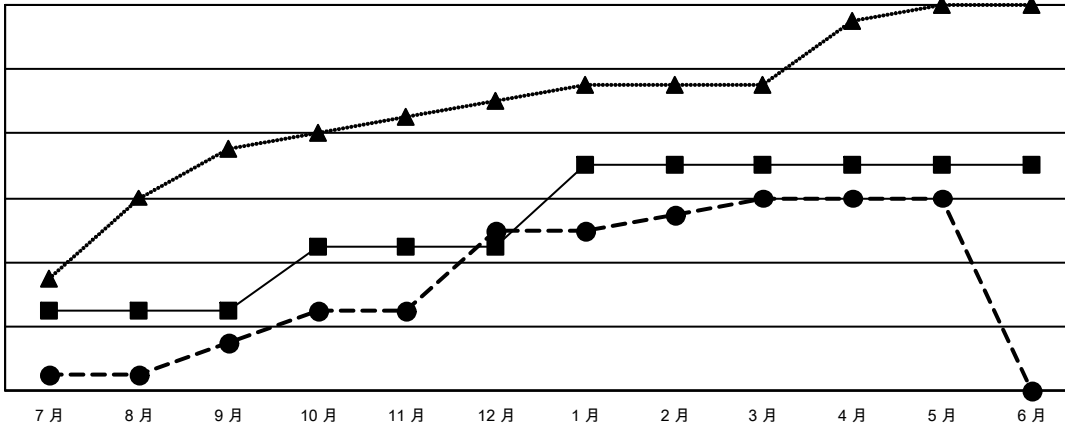

GAT MONTHLY MEMBERSHIP PROGRESS REPORT

Results as of: 5/31/2021

Multiple District 300

LOCATION: REP OF CHINA

分會			
成果 2020-2021			
季	新分會目標	新會	會員流失的分會
7月/8月/9月	5	3	5
10月/11月/12月	4	7	2
1月/2月/3月	5	2	5
4月/5月/6月	0	0	0

位會員@每位須繳			
成果 2020-2021			
季	會員淨增長目標	實際會員增長數	實際退會會員 (包括轉會)
7月/8月/9月	2345	5,392	931
10月/11月/12月	814	1,452	1,213
1月/2月/3月	525	1,339	239
4月/5月/6月	360	158	394

目標與實際新會累積

目標和實際會員累積

已取消的分會: 12	
放棄的會員	
過世	84
分會已取消	65
其他	2,629
總計	2,778