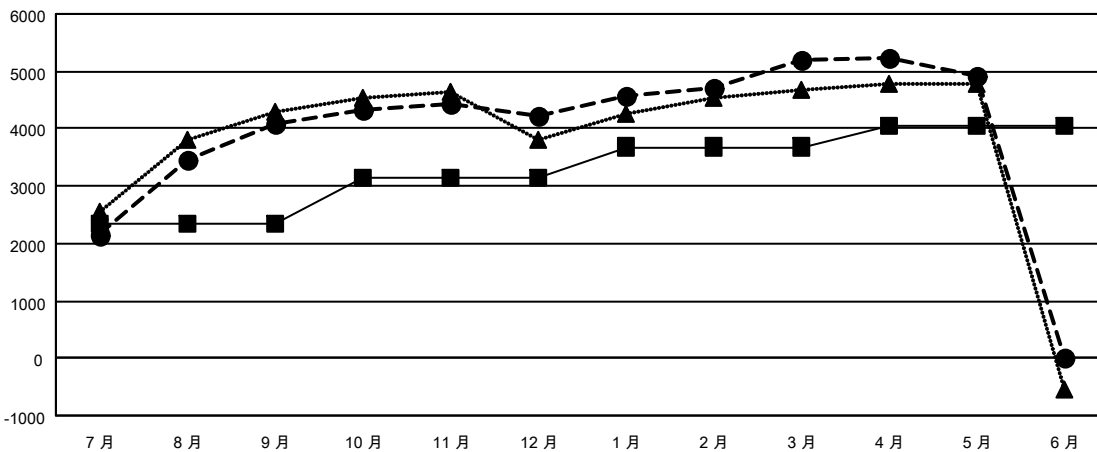

GAT MONTHLY MEMBERSHIP PROGRESS REPORT

Results as of: 5/31/2021

Multiple District 300

LOCATION: REP OF CHINA

分會			
成果 2020-2021			
季	新分會目標	新會	會員流失的分會
7月/8月/9月	5	3	5
10月/11月/12月	4	7	2
1月/2月/3月	5	2	5
4月/5月/6月	0	0	0

位會員@每位須繳			
成果 2020-2021			
季	會員淨增長目標	實際會員增長數	實際退會會員 (包括轉會)
7月/8月/9月	2345	5,392	931
10月/11月/12月	814	1,452	1,213
1月/2月/3月	525	1,339	239
4月/5月/6月	360	158	394

目標與實際新會累積

目標和實際會員累積

已取消的分會: 12	
放棄的會員	
過世	84
分會已取消	65
其他	2,629
總計	2,778